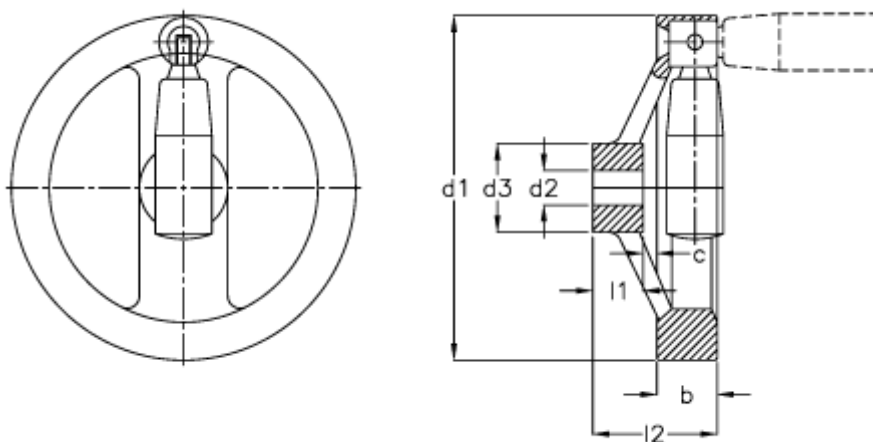

# Data Sheet

Article number: 201263332  
Description: E+G Handwheel  
GN 322.3-200-B18-R

## Measures

b	= 25.0	l2 = 52.5
c	= 5.5	
d1	= 200	
d2 H7	= 20	
d2 H7	= 18	
d3	= 42	
Handle	= 26	
l1	= 24	